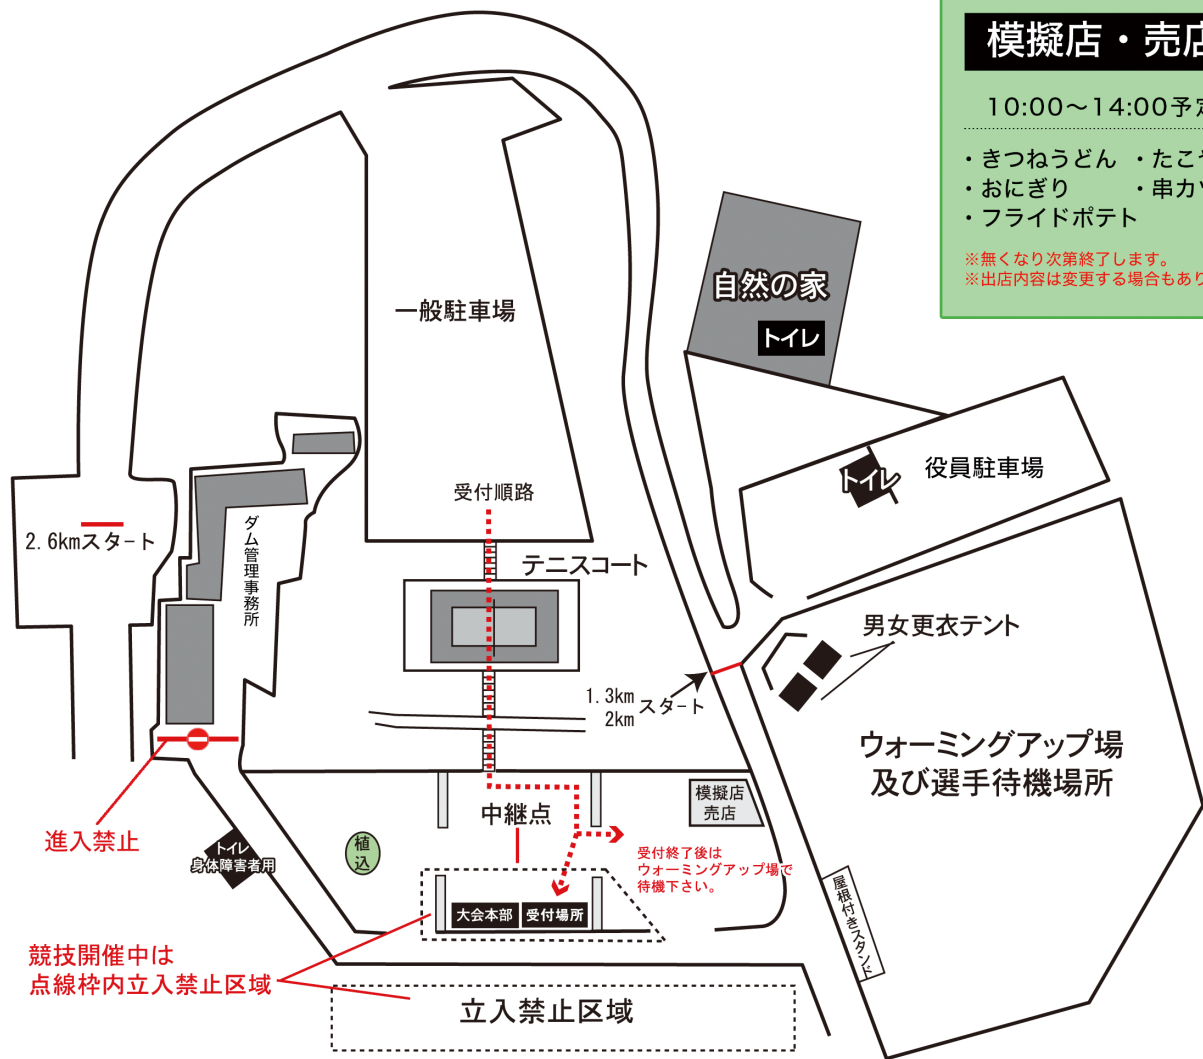

会場周辺図

模擬店・売店

10:00~14:00 予定

- ・きつねうどん ・たこやき
- ・おにぎり ・串カツ
- ・フライドポテト

※無くなり次第終了します。
※出店内容は変更する場合があります

協賛企業

DR. BRONNER'S
マジックソープ
株式会社サハラ
インターナショナルグループ

木野製茶園
相楽郡南山城村北大河原七尾鳥62
TEL.0743-93-0172

プリントショップ
A-Win
ア-ウィン

みのり農園
代表 福仲 稔

WAKAYAMA MARINA CITY HOTEL

ビトケン
大阪販売株式会社

南山城村農林産物直売所

KANKO
カンコー学生服株式会社

大橋スポーツ

逢沢家具製作所

森岡石材店
京都府木津川市加茂町里中森63
TEL 0774-76-2012

宇治茶製造販売
徳山製茶園
代表者 山崎 徳一
木津川市加茂町例幣部屋軒11
TEL 0774-76-3662

韓国料理・炭火焼肉
海雲亭

本場韓国焼肉
海雲亭 洛西店

ramer
ATHLETES SOLUTIONS

NISHI

〒南山城村郵便局