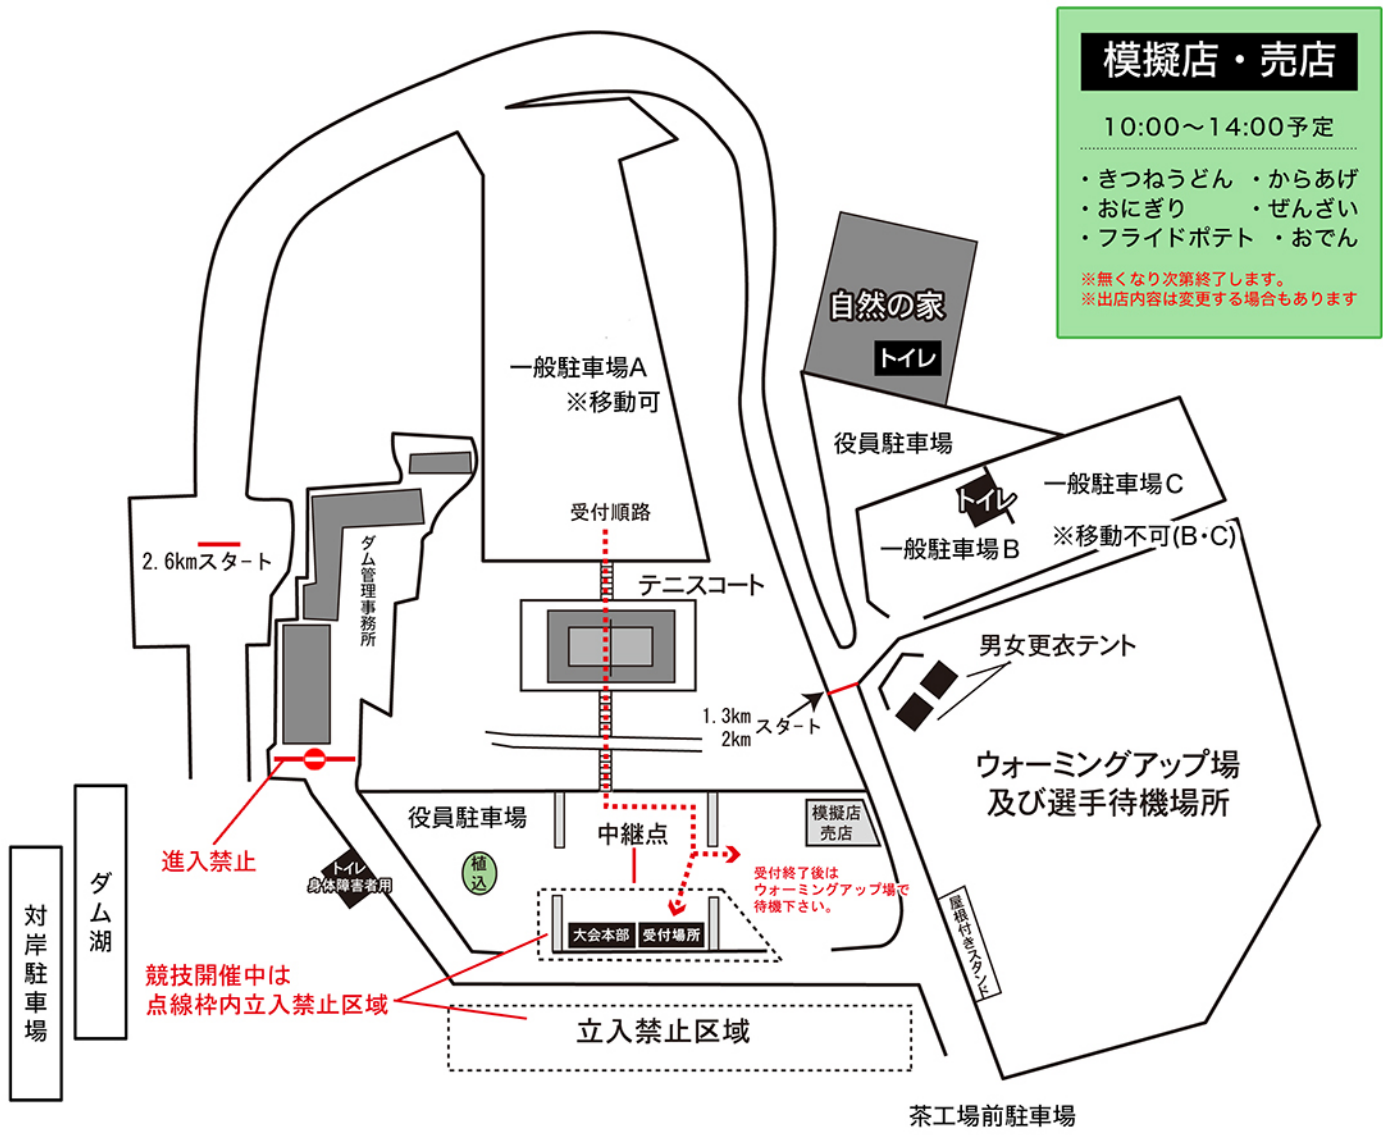

会場周辺図

模擬店・売店

10:00~14:00予定

- ・きつねうどん ・からあげ
- ・おにぎり ・ぜんざい
- ・フライドポテト ・おでん

※無くなり次第終了します。
※出店内容は変更する場合があります

協賛企業

THE PERFECT ANCHOR
PURE CASTILE SOAP
ザ・パーフェクトアンカー
株式会社サハラ
インターナショナルグループ

木野製茶園
相楽郡南山城村北大河原七尾鳥62
TEL.0743-93-0172

プリントショップ
A-Win
アウィン

**SHIN
STYLE**

**WAKAYAMA
MARINA CITY HOTEL**

ビトケン
大阪販売株式会社

南山城村農林産物直売所

KANKO
カンコー学生服株式会社

大橋スポーツ

BIG ROOM

道の駅 お茶の京都
みなみやしろ村

宇治茶製造販売
徳山製茶園
代表者 山崎 徳一
木津川市加茂町例幣屋軒11
TEL 0774-76-3662

韓国料理・炭火焼肉
海雲亭

本場韓国焼肉
海雲亭 洛西店

ramer
ATHLETES SOLUTIONS

NISHI

〒南山城村郵便局

すし処
若いわい

原口太志