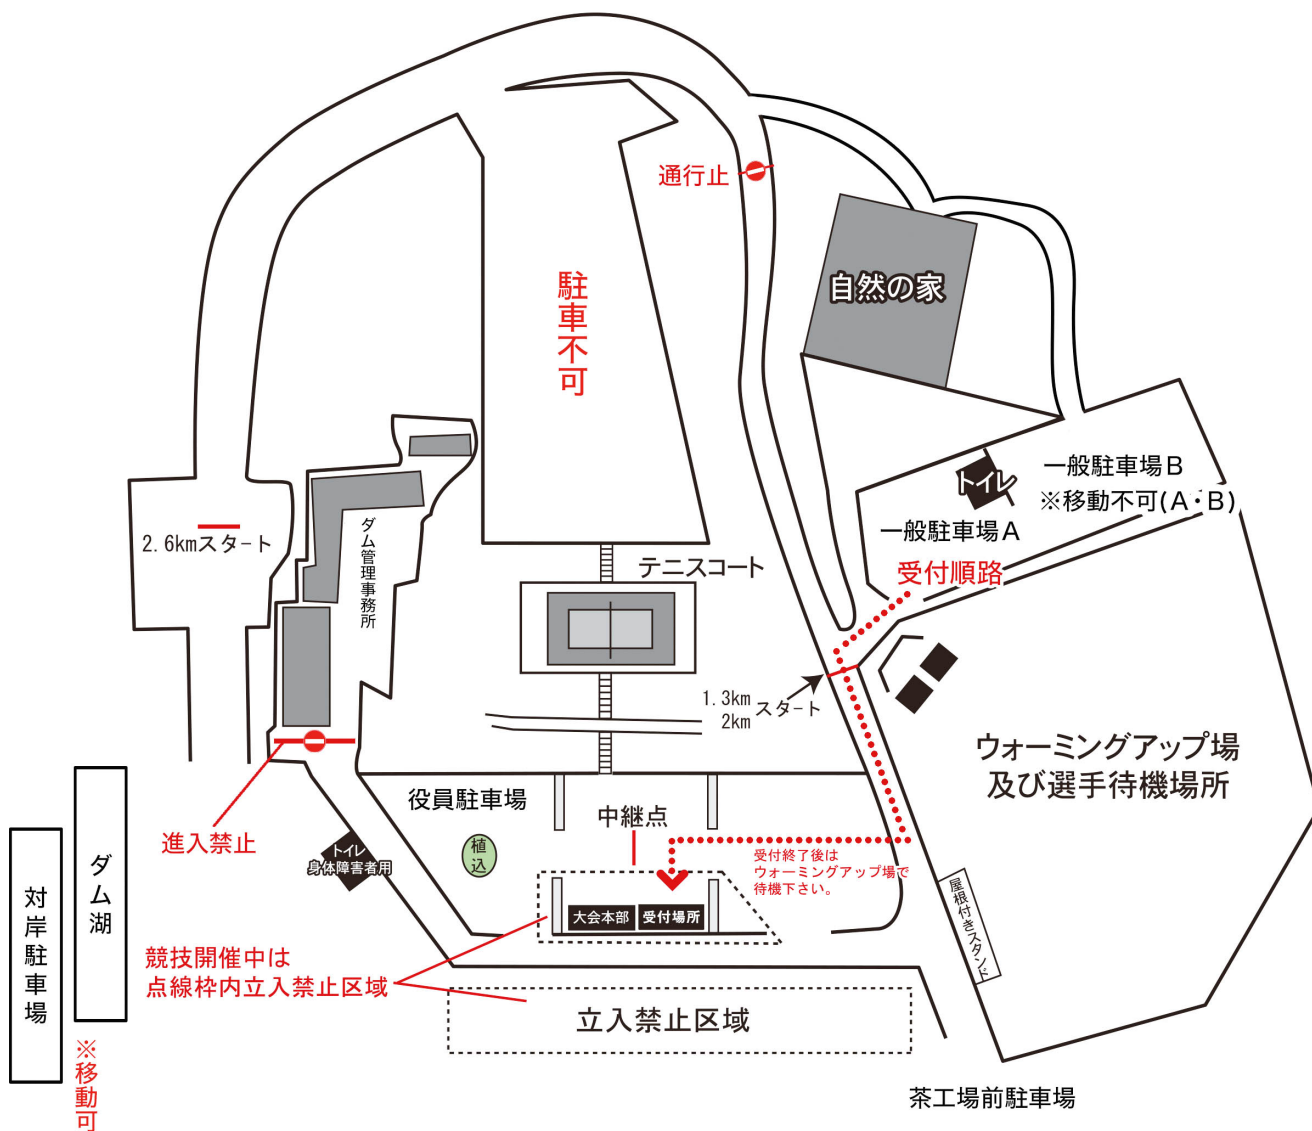

# 第10回南山城村 高山ダム駅伝概要

- 開催日 2024年2月4日(日)
- 場所 競技 南山城村高山ダム周辺コース(コース図参照)  
大会本部 高山ダム駐車場(京都府相楽郡南山城村田山ツルギ)

# 会場周辺図